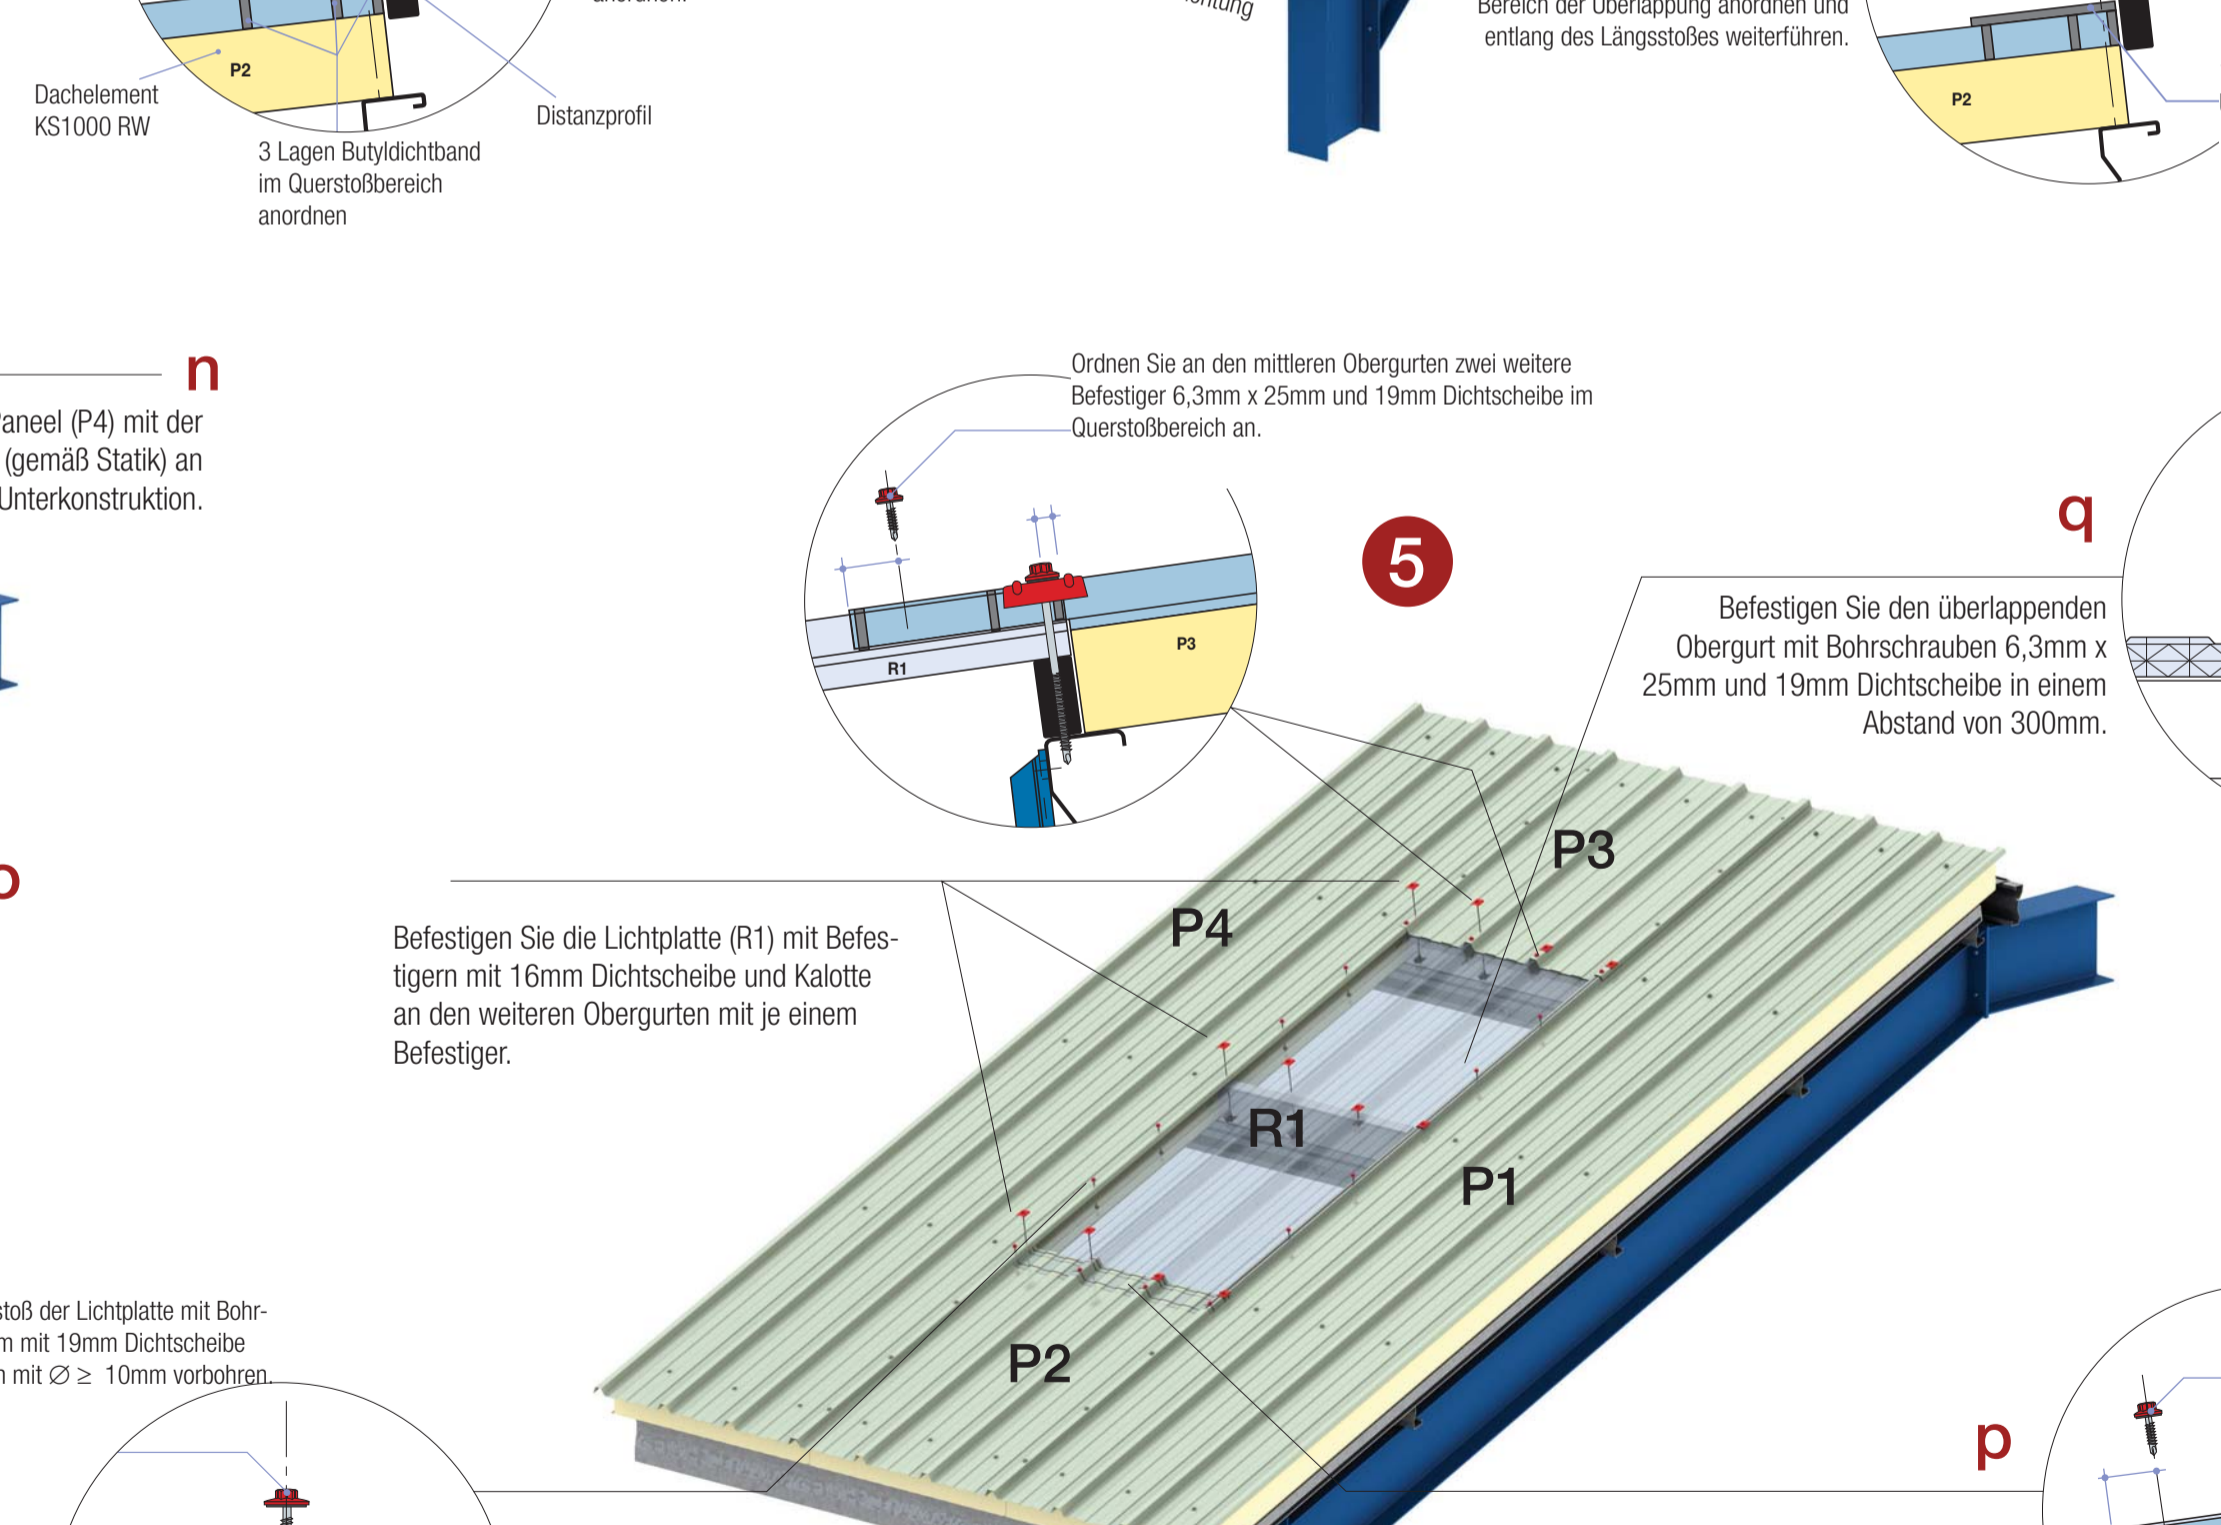

Montageanleitung Kingspan Polycarb Rooflight

Komponenten

KS1000 PC Polycarb Rooflight

- Primärbefestiger
- Sekundärbefestiger
- Orkan-Kalotte
- Paneel
- Lichtplatte
- PU-Dichtband
- Flüssiges Silikon