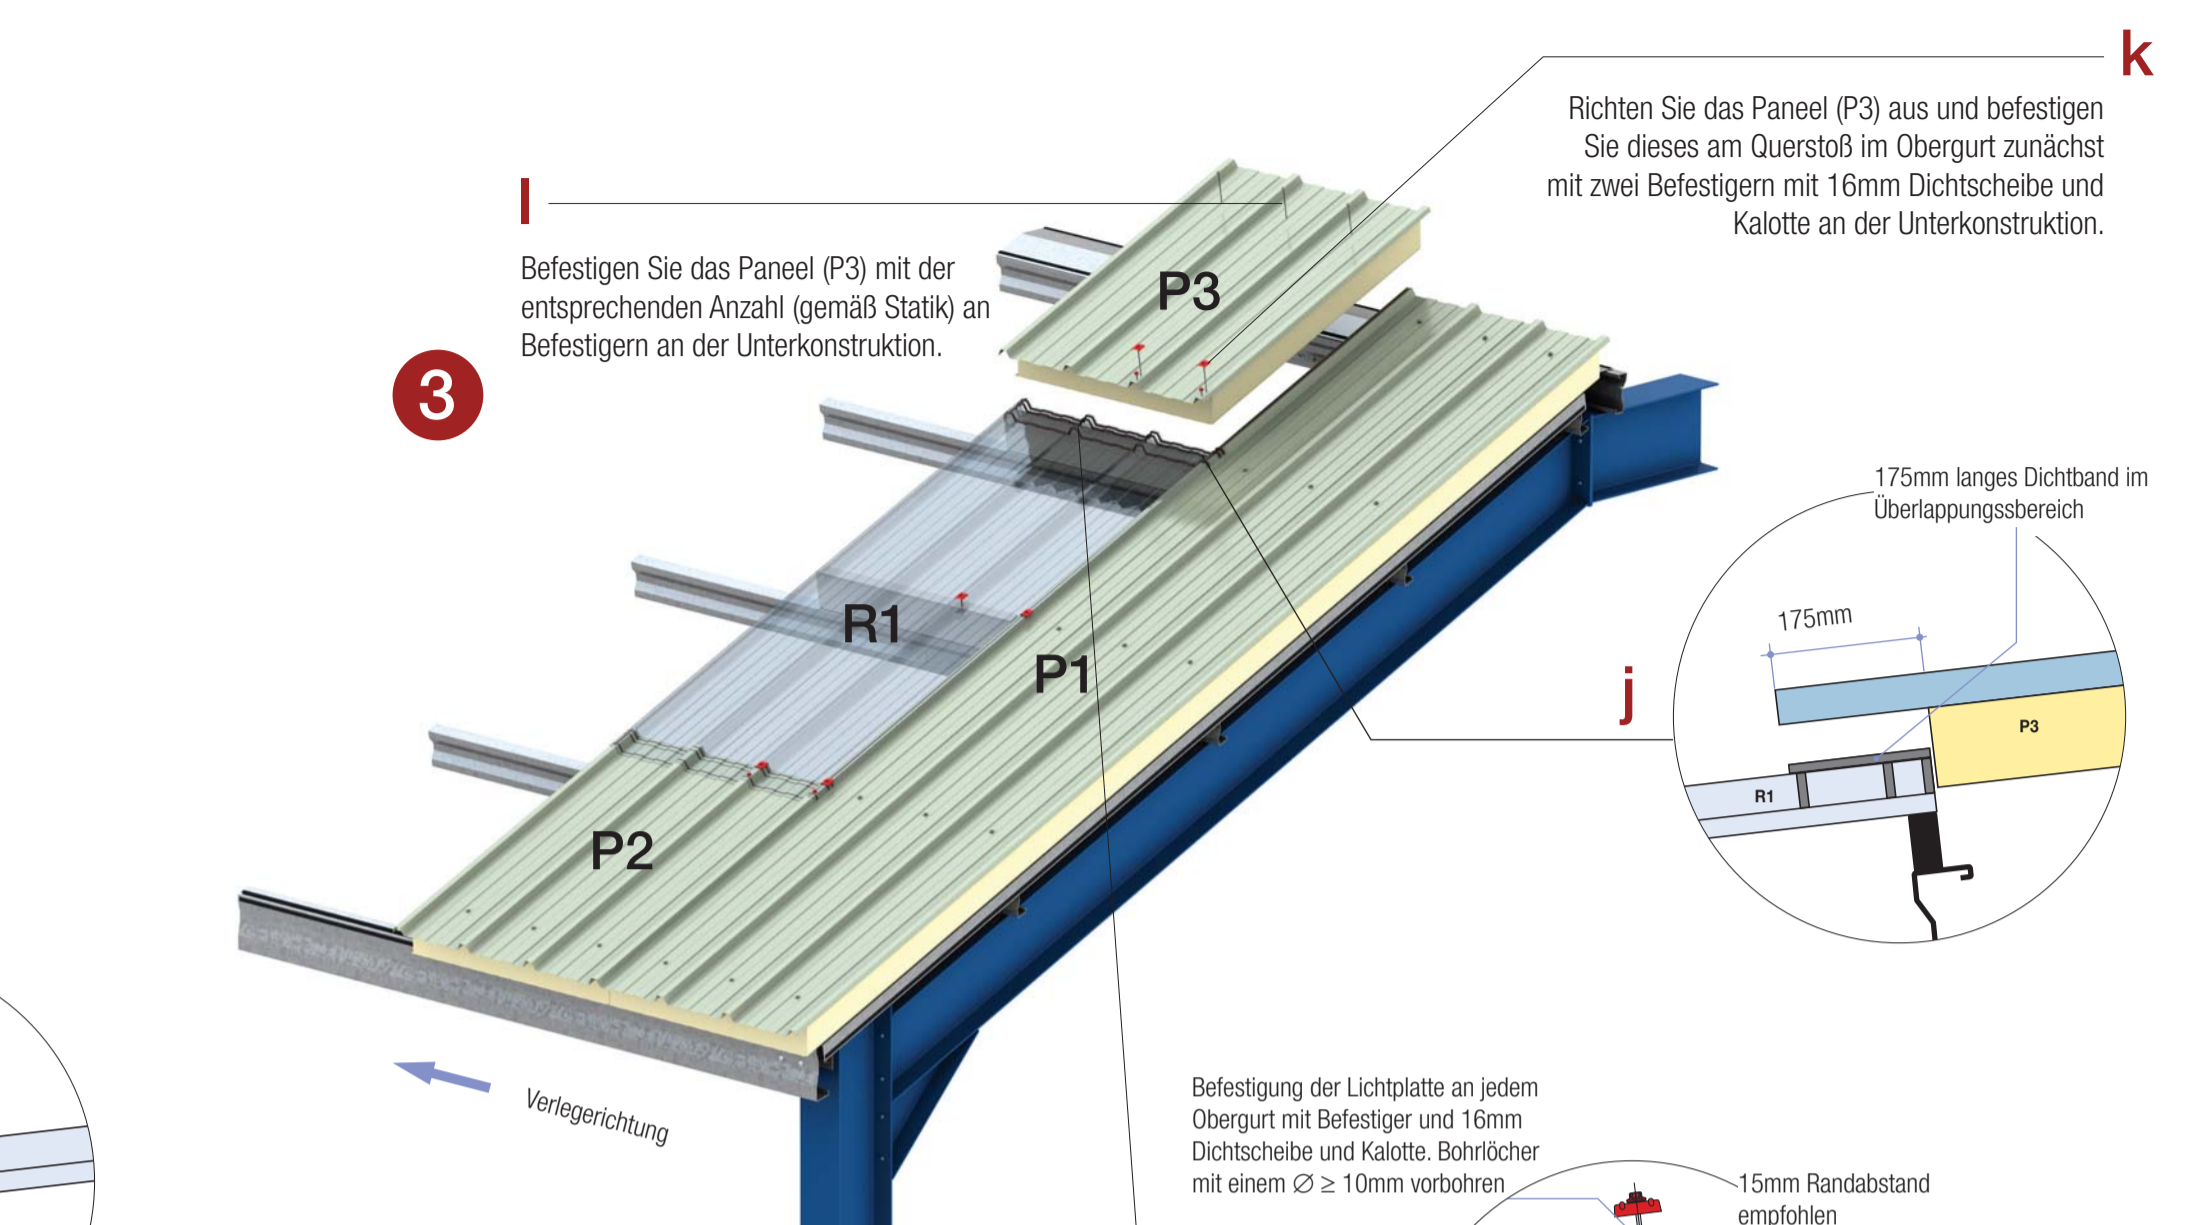

Montageanleitung Kingspan Polycarb Rooflight

Komponenten

KS1000 PC Polycarb Rooflight

- Primärbefestiger
- Sekundärbefestiger
- Orkan-Kalotte
- Paneel
- Lichtplatte
- PU-Dichtband
- Flüssiges Silikon