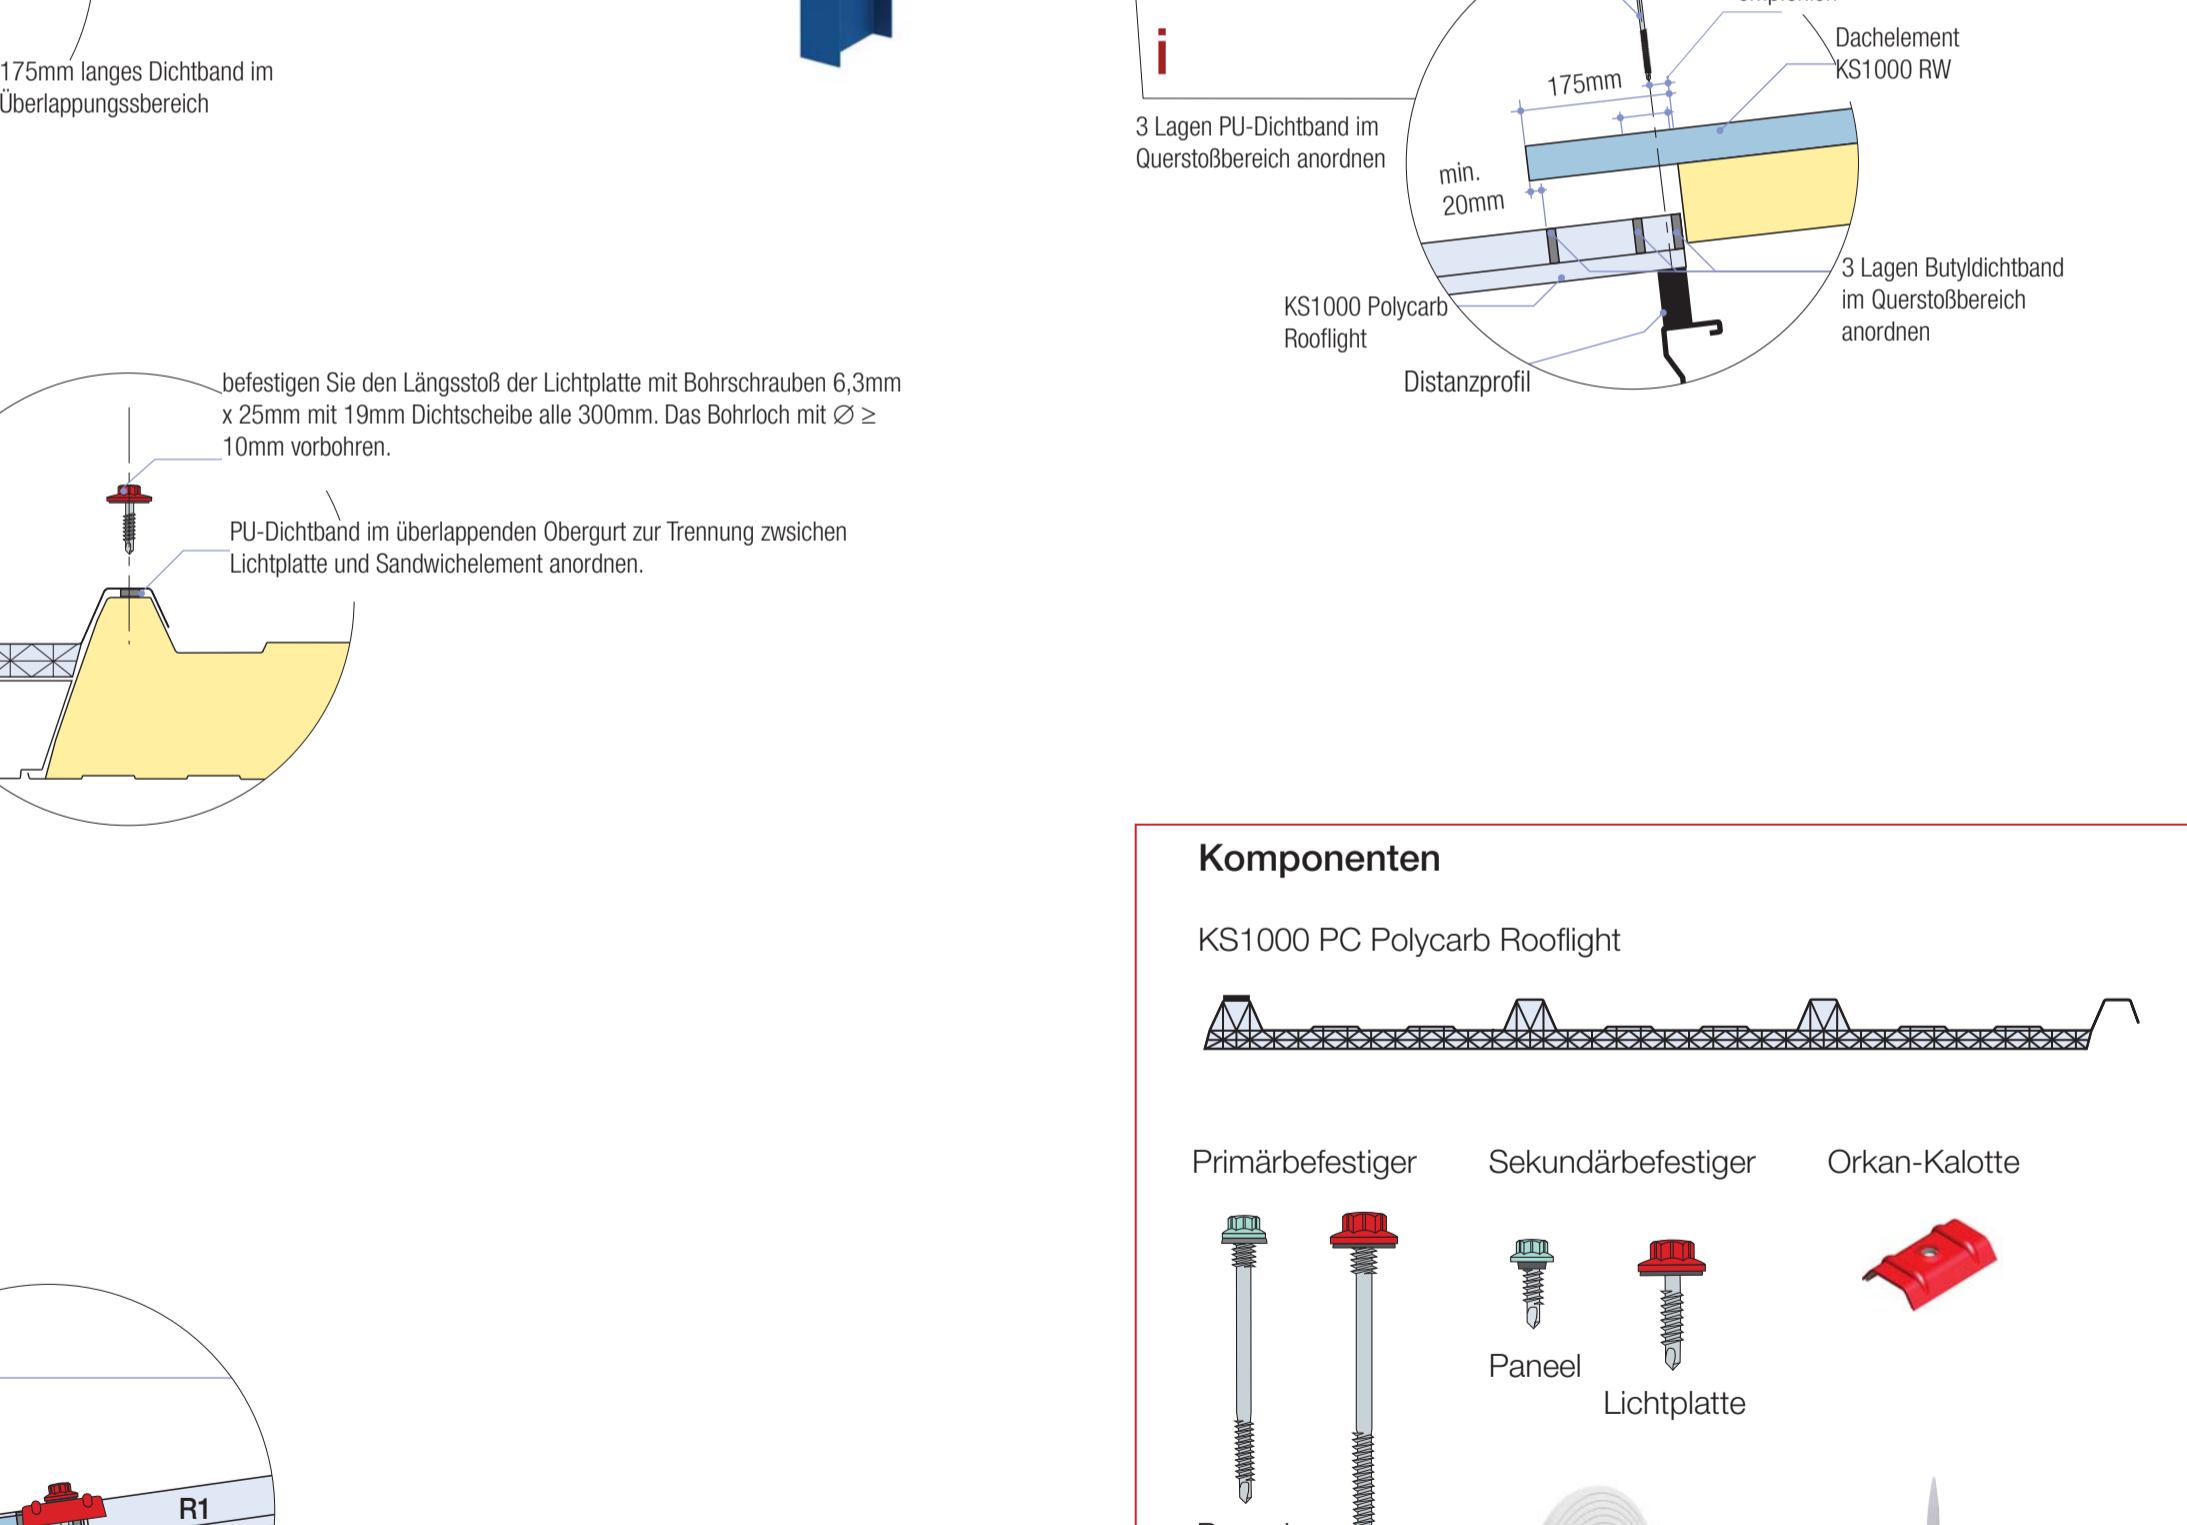

Montageanleitung Kingspan Polycarb Rooflight

Komponenten

KS1000 PC Polycarb Rooflight

- Primärbefestiger
- Sekundärbefestiger
- Orkan-Kalotte
- Paneel
- Lichtplatte
- PU-Dichtband
- Flüssiges Silikon