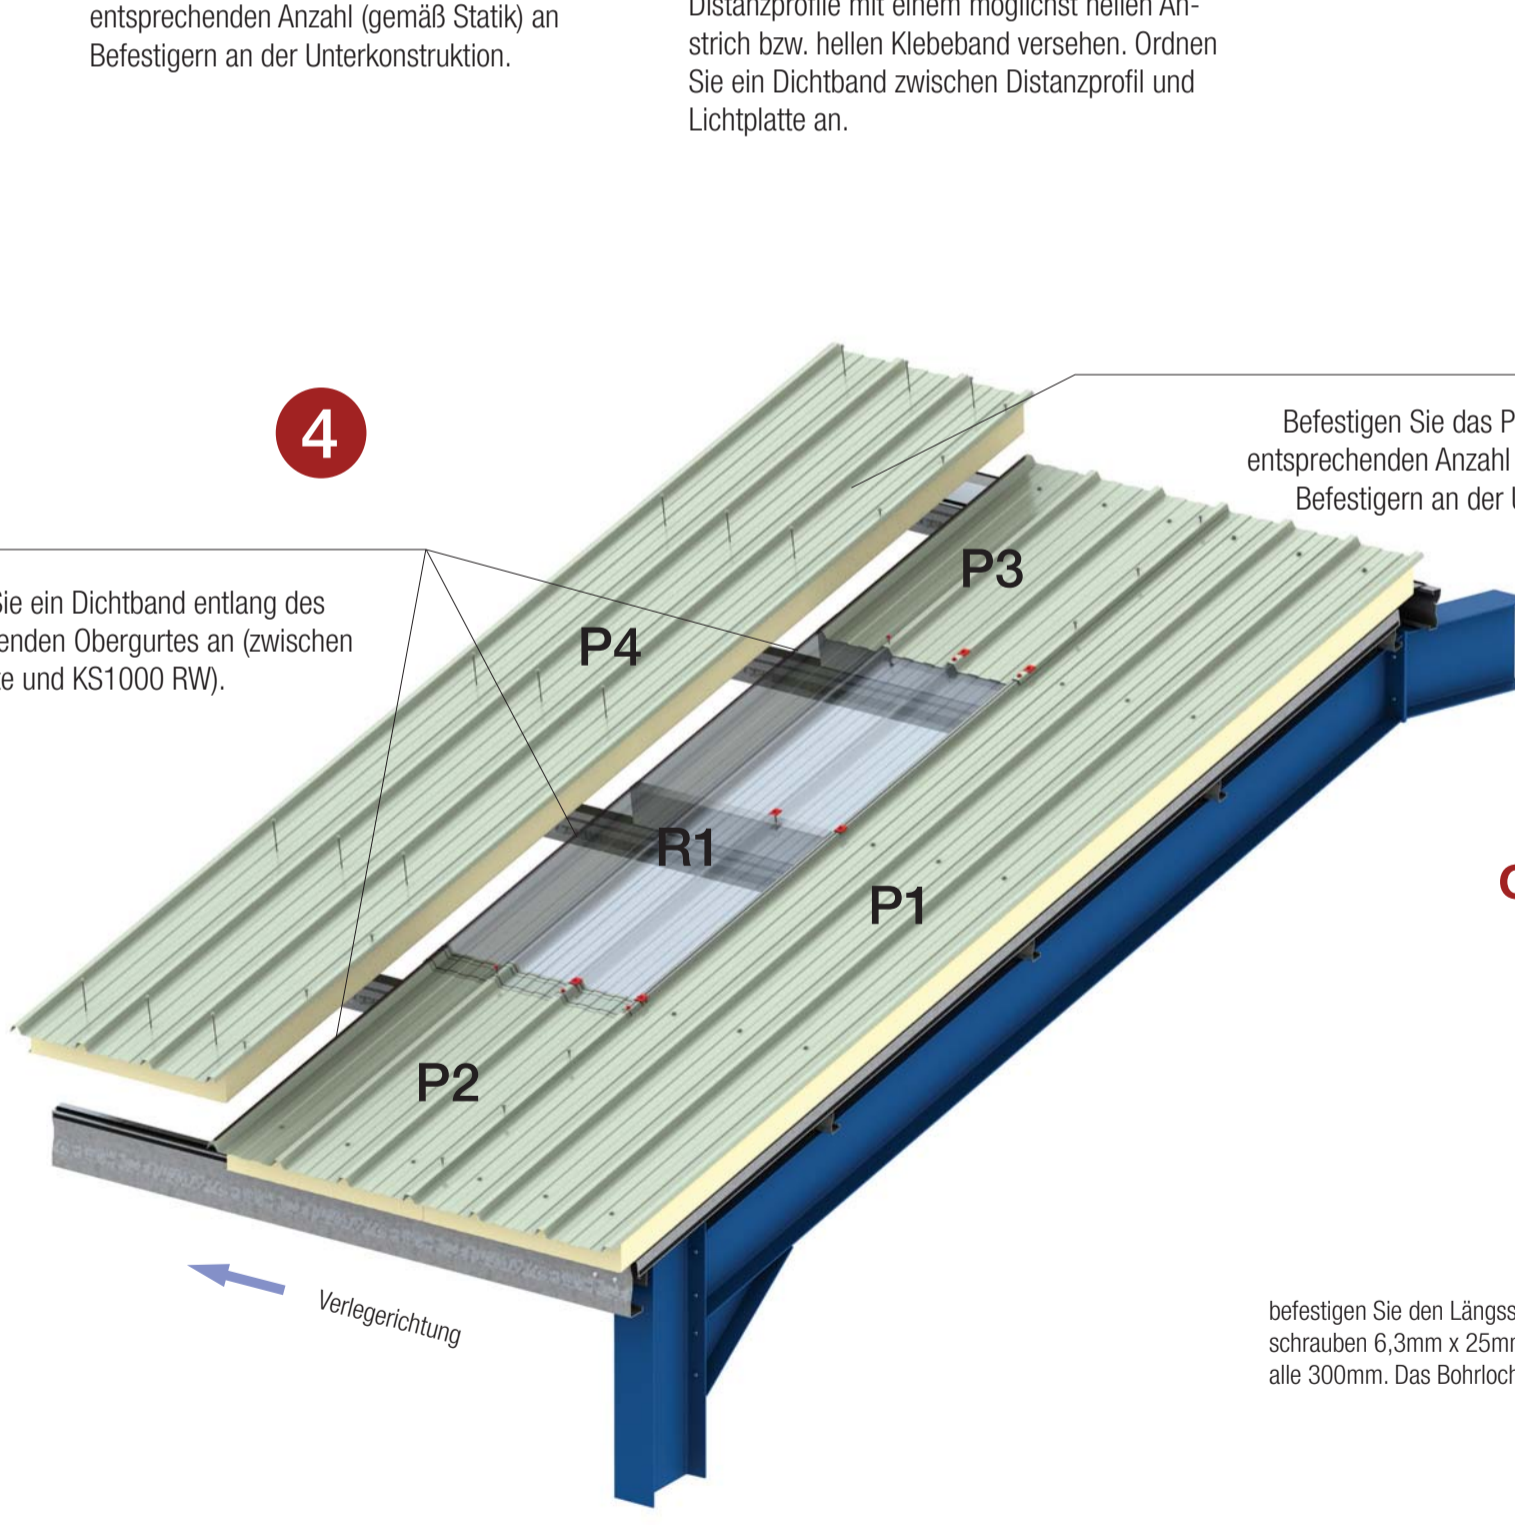

Montageanleitung Kingspan Polycarb Rooflight

Komponenten

KS1000 PC Polycarb Rooflight

- Primärbefestiger
- Sekundärbefestiger
- Orkan-Kalotte
- Paneel
- Lichtplatte
- PU-Dichtband
- Flüssiges Silikon