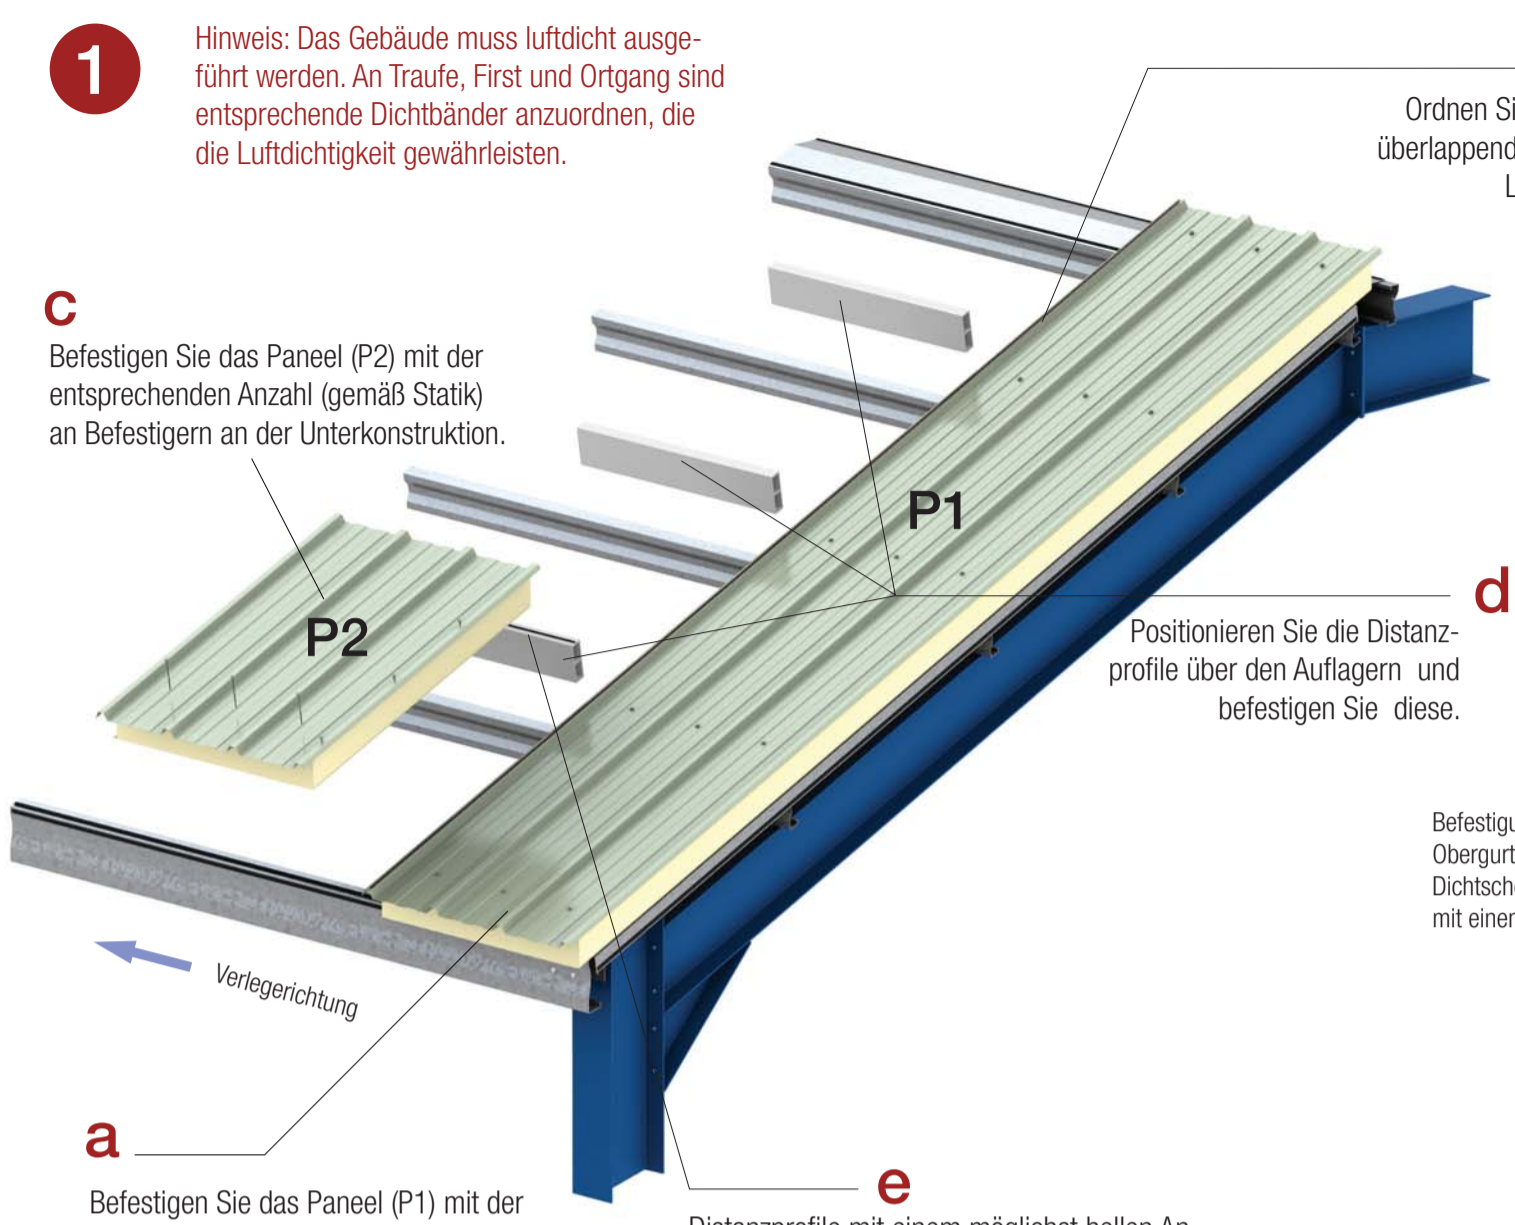

Montageanleitung Kingspan Polycarb Rooflight

Komponenten

KS1000 PC Polycarb Rooflight

- Primärbefestiger
- Sekundärbefestiger
- Orkan-Kalotte
- Paneel
- Lichtplatte
- PU-Dichtband
- Flüssiges Silikon