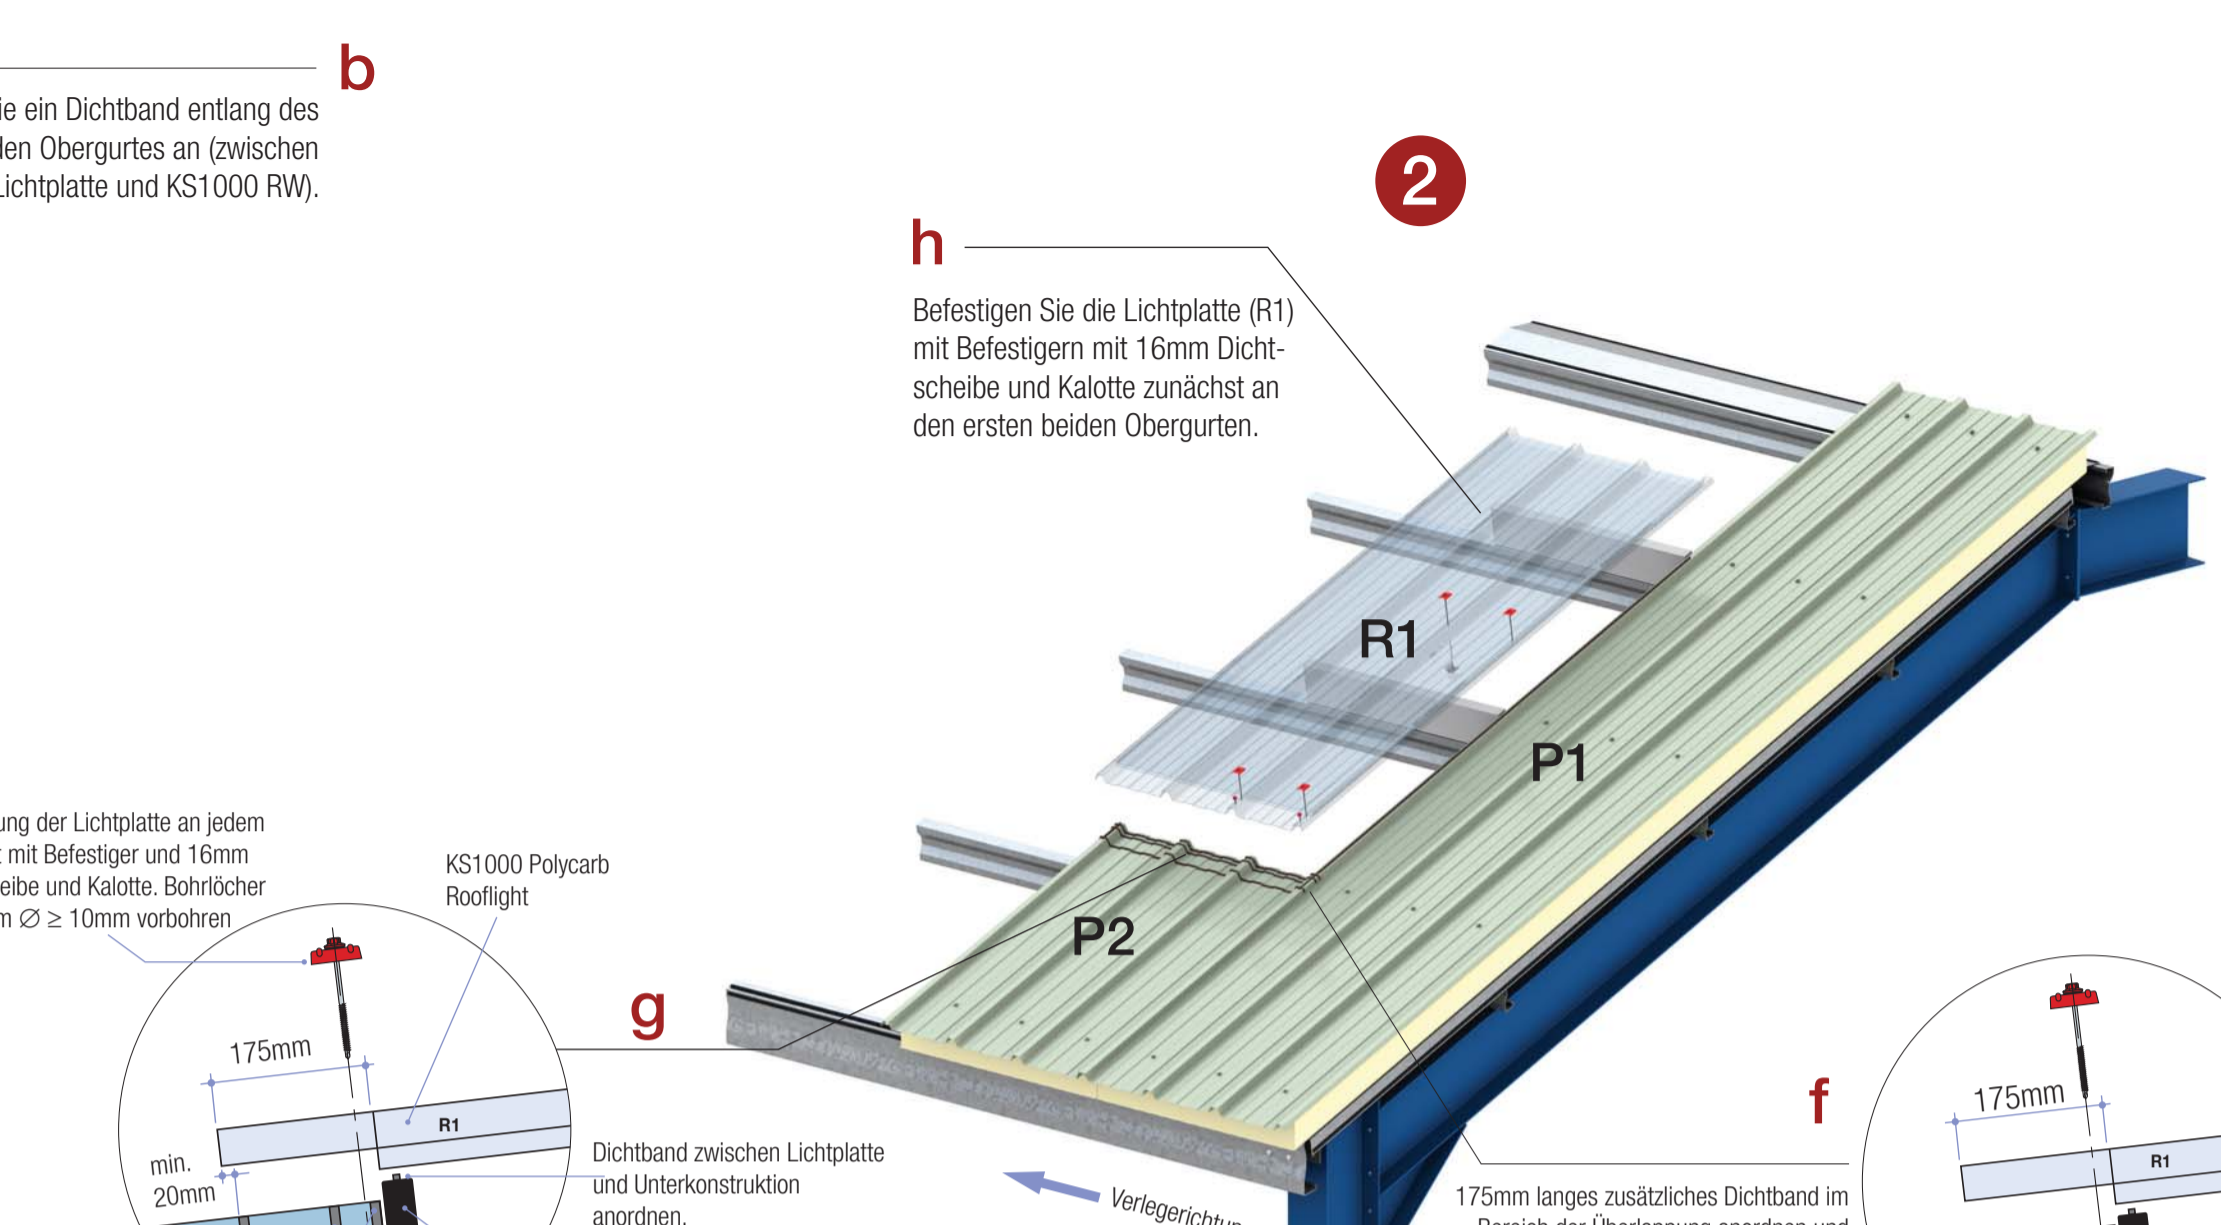

Montageanleitung Kingspan Polycarb Rooflight

Komponenten

KS1000 PC Polycarb Rooflight

- Primärbefestiger
- Sekundärbefestiger
- Orkan-Kalotte
- Paneel
- Lichtplatte
- PU-Dichtband
- Flüssiges Silikon